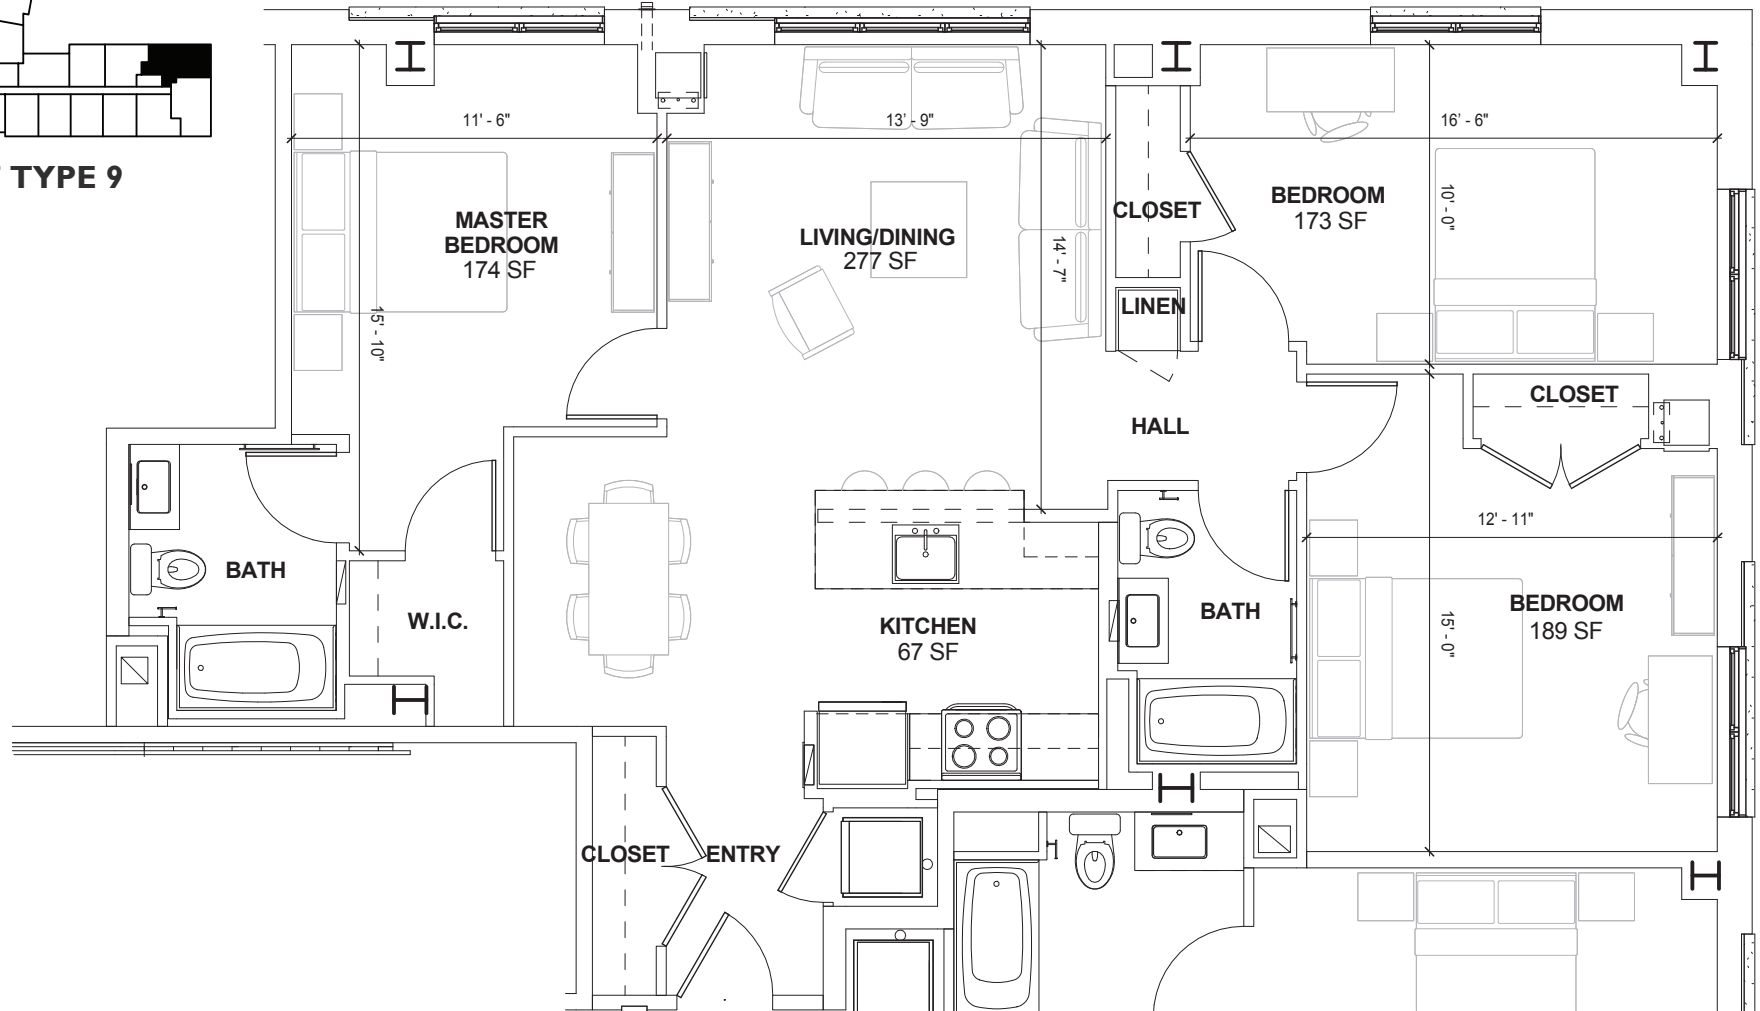

UNIT TYPE 9

UNIT TYPE 9A

UNIT TYPE 16

225 CENTRE STREET

3 BEDROOM

1.5 BATH

1160 SF

UNIT TYPE 17