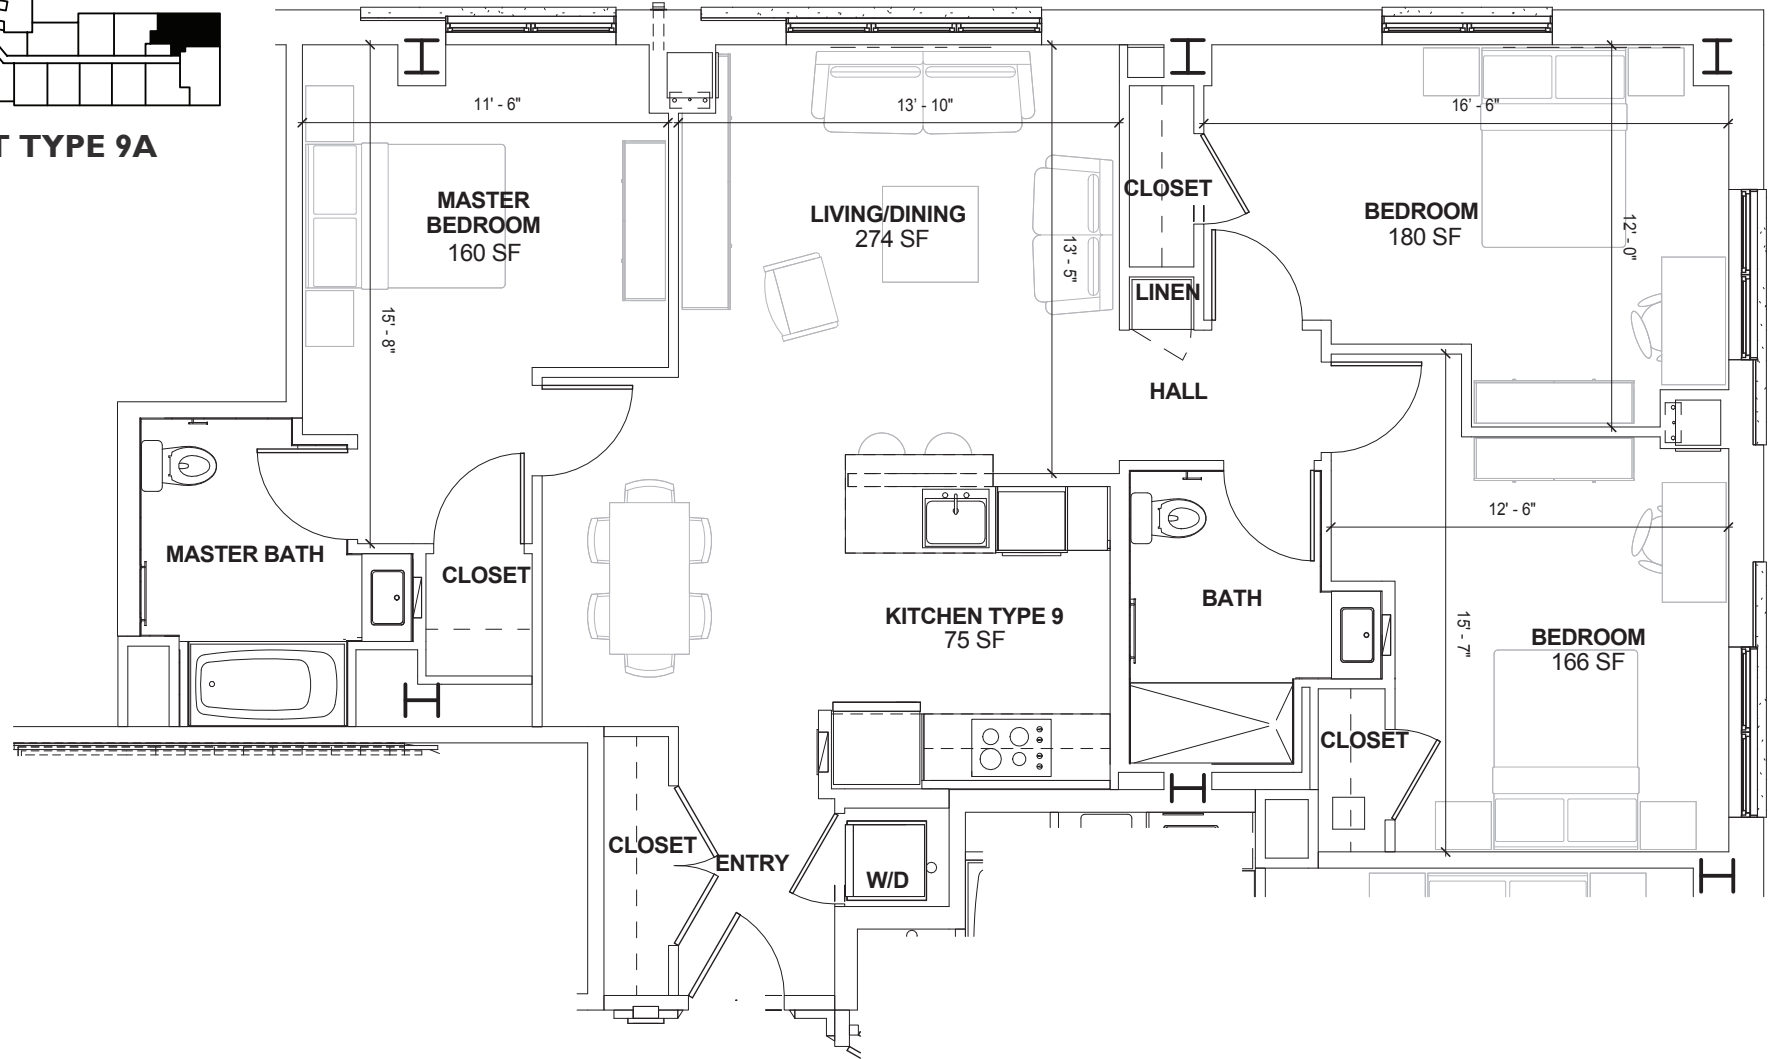

UNIT TYPE 9

UNIT TYPE 9A

UNIT TYPE 16

225 CENTRE STREET

3 BEDROOM

1.5 BATH

1160 SF

UNIT TYPE 17