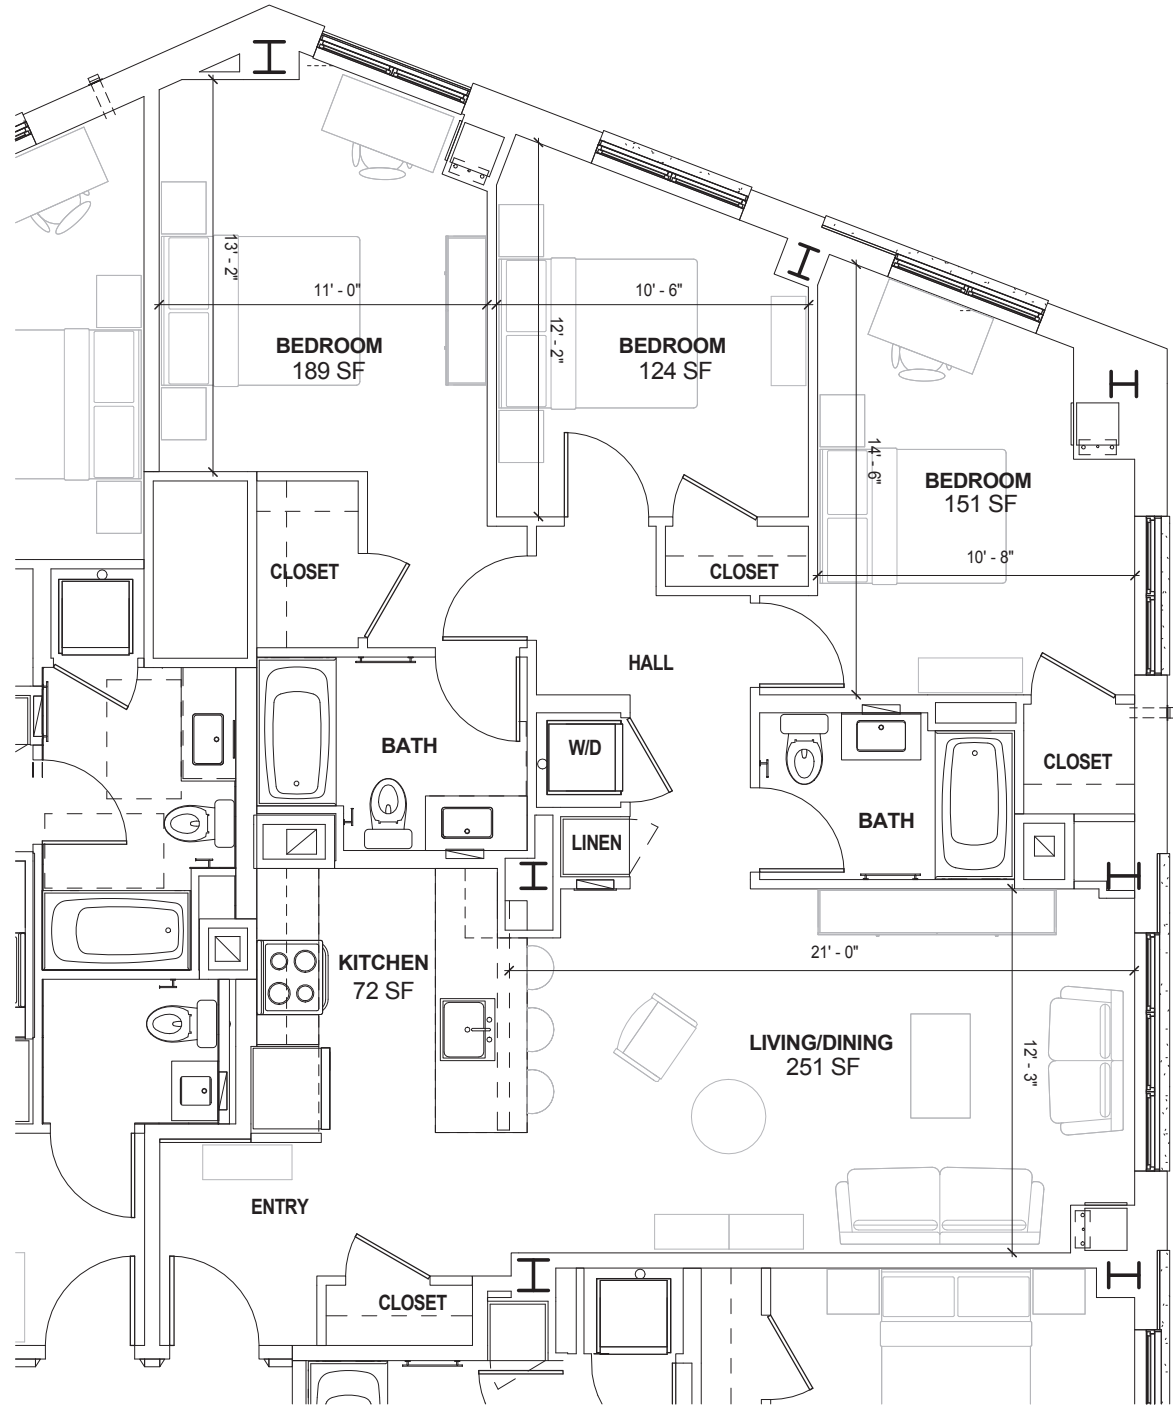

UNIT TYPE 9

UNIT TYPE 9A

UNIT TYPE 16

225 CENTRE STREET

3 BEDROOM

1.5 BATH

1160 SF

UNIT TYPE 17